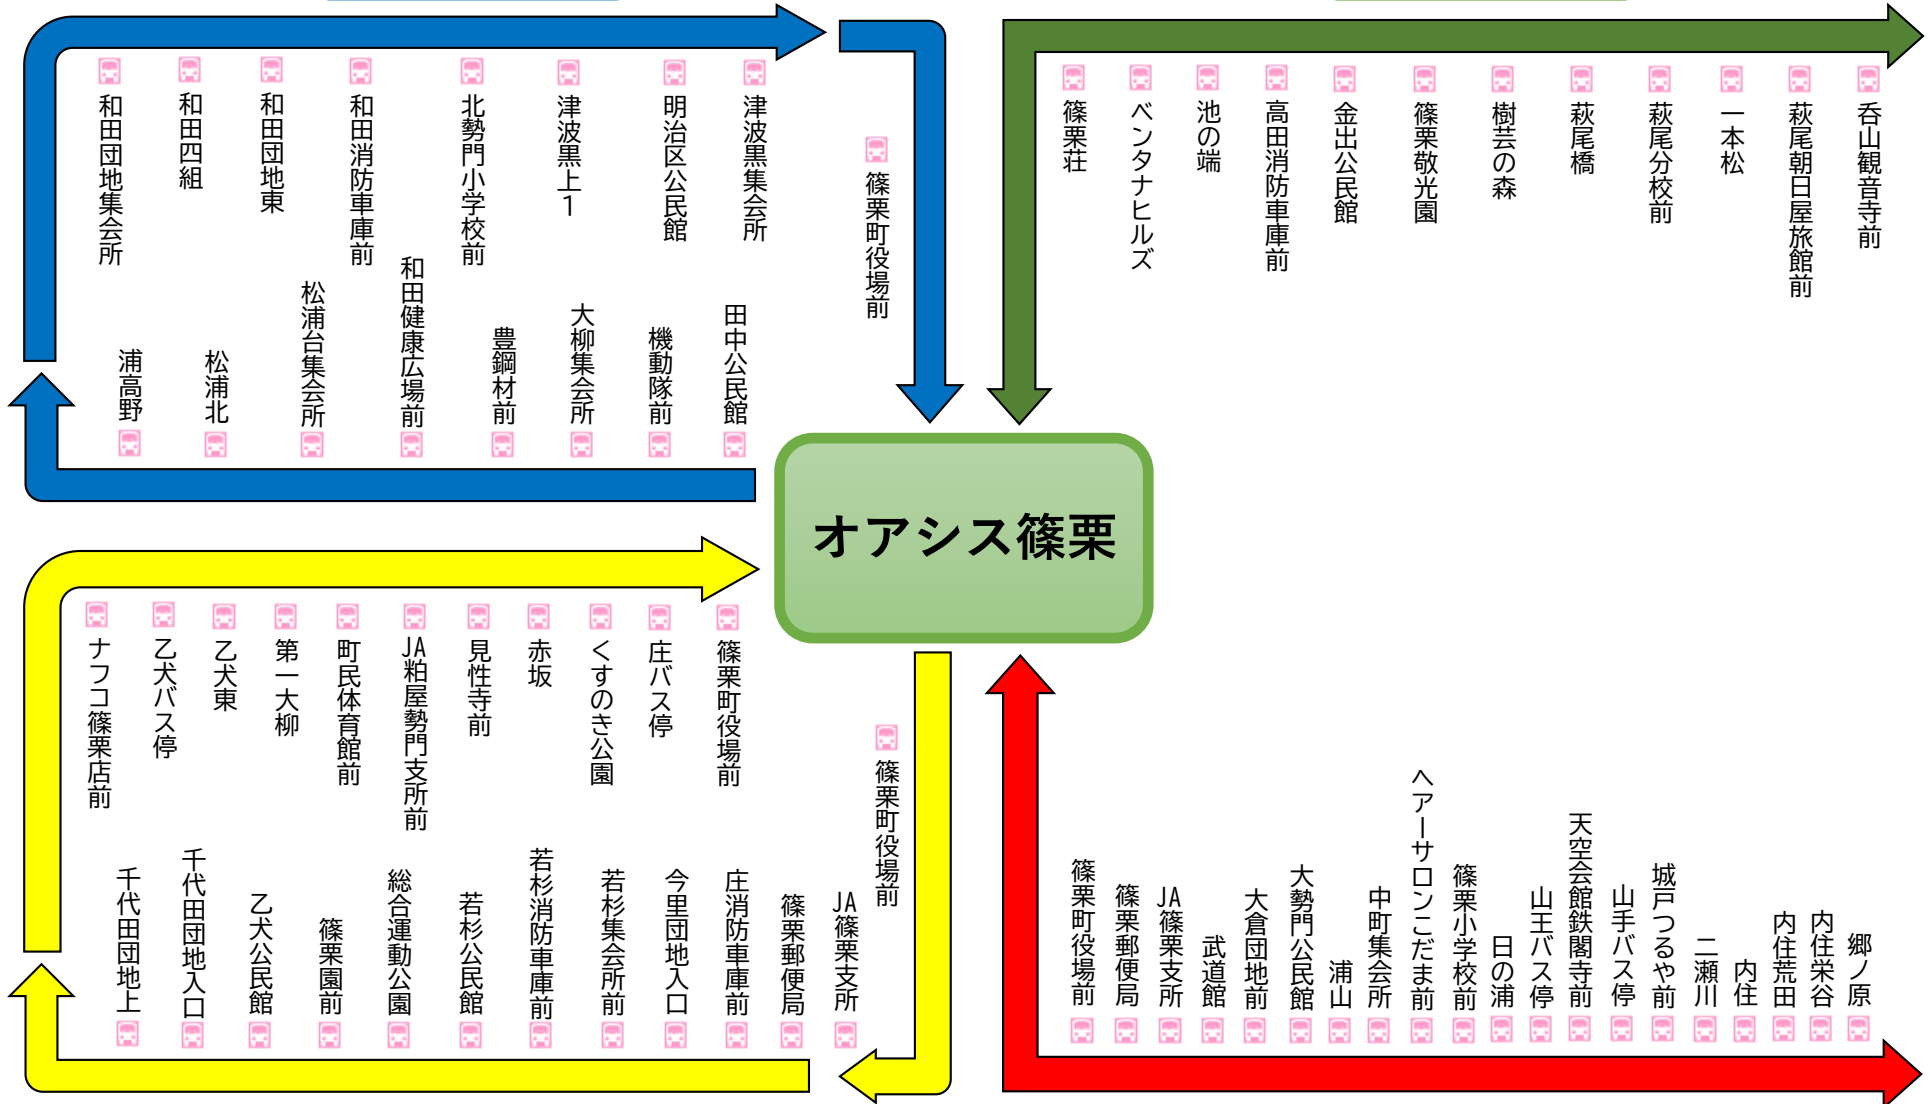

オアシス篠栗巡回バス
- 簡易路線図 -

和田コース

萩尾コース

オアシス篠栗

乙犬コース

城戸コース